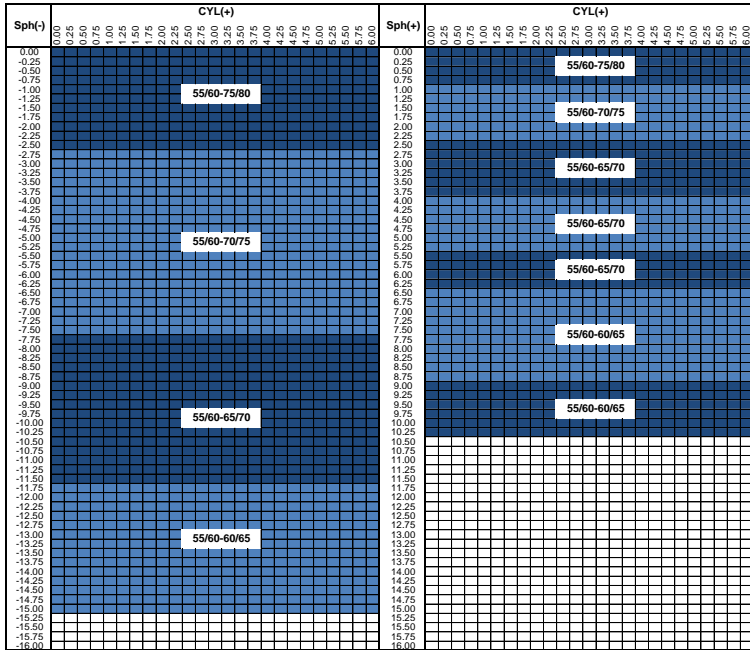

NOVA UHD 1.74 CLEAR

NOVA UHD 1.74 CLEAR

NOVA UHD 1.74 CLEAR

BASE CHART