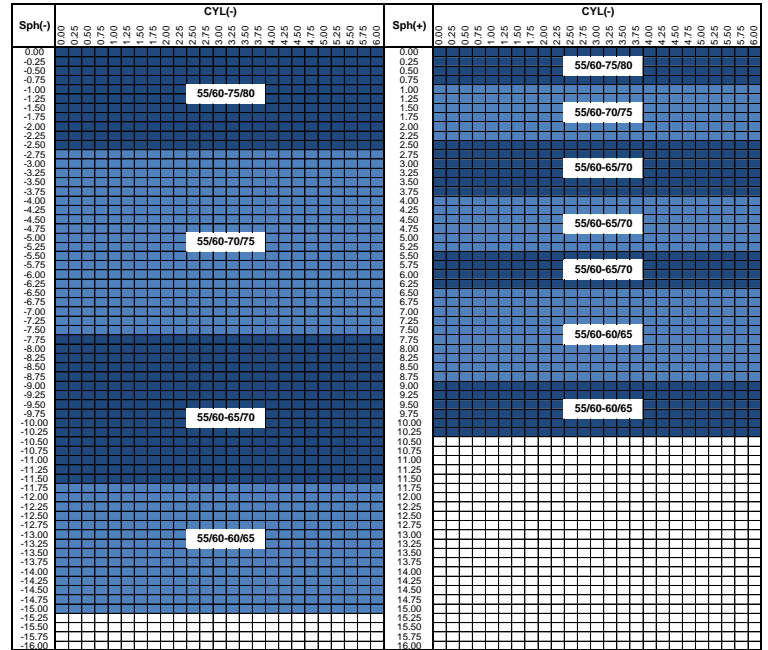

NOVA UHD 1.74 CLEAR

NOVA UHD 1.74 CLEAR

NOVA UHD 1.74 CLEAR

BASE CHART